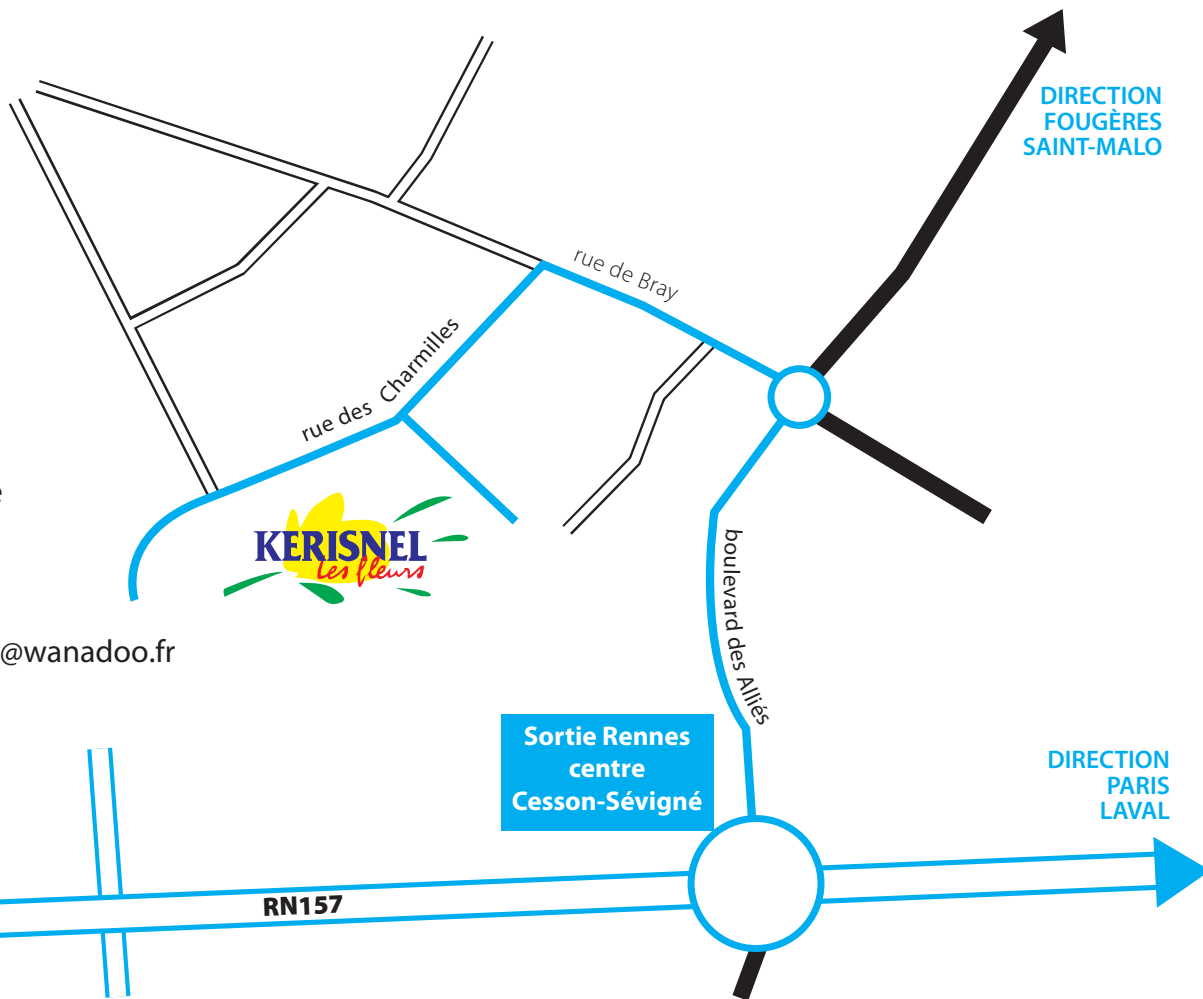

Fleurs de Kérisnel  
Parc des Charmilles  
ZI Sud-Est  
35510 Cesson-Sévigné

Tél. 02 99 50 82 44

Fax 02 99 50 98 77

E-mail :

kerisnel fleurs.christian@wanadoo.fr

DIRECTION  
FOUGÈRES  
SAINT-MALO

Sortie Rennes  
centre  
Cesson-Sévigné

DIRECTION  
PARIS  
LAVAL

DIRECTION  
BREST  
LORIENT  
QUIMPER  
SAINT-BRIEUC  
SAINT-MALO

RN157